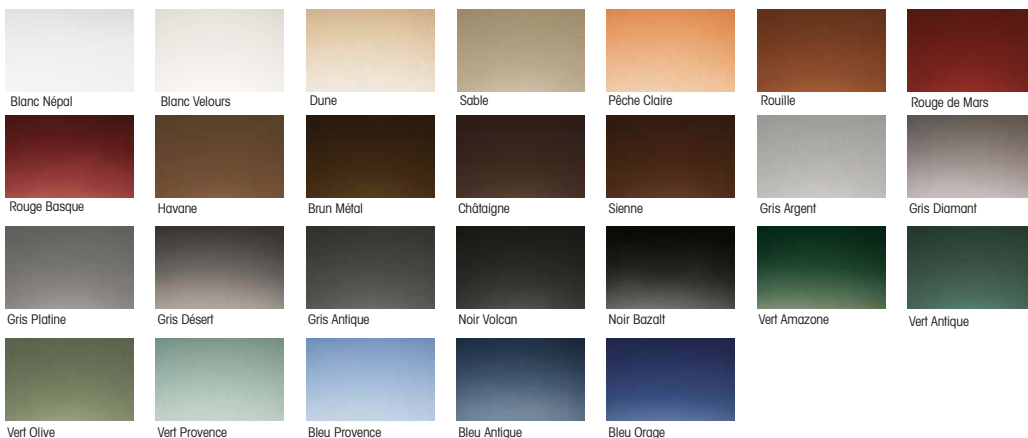

52%
DE PERTE
DE BRILLANCE
EN MOINS** !

Couleurs exclusives

by Profils Systèmes

LAQUAGE GARANTI

25 ANS

TERRE DE MATIÈRES
La gamme créative haute durabilité

Mineral: Cristal de Roche, Fossile, Pierre de Lune
Metallic: Oxyde de Feu, Laque de Laiton
Wooden: Bois Cannelle, Bois Cendré

Éclats métalliques
Retrouvez toute la beauté et la noblesse des métaux patinés

Laiton Patiné, Nuage de Laiton, Vieux Zinc, Nuage de Cuivre, Nuage de Rouille, Bronze Patine Satiné, Bronze Patine Brillant

TERRA CIGALA
Une gamme de 26 couleurs exclusives au toucher sablé !

Blanc Népal, Blanc Velours, Dune, Sable, Pêche Claire, Rouille, Rouge de Mars, Rouge Basque, Havane, Brun Métal, Châtaigne, Sienne, Gris Argent, Gris Diamant, Gris Platine, Gris Désert, Gris Antique, Noir Volcan, Noir Bazalt, Vert Amazone, Vert Antique, Vert Olive, Vert Provence, Bleu Provence, Bleu Antique, Bleu Orage

PROFILS Color

Une sélection de 18 couleurs de la palette RAL disponible en 3 finitions : brillante⁽¹⁾, satinée ou givrée
⁽¹⁾exceptés Alu naturel, Brun 477, Brun 1247

Blanc Pur 9010, Blanc Traffic 9016, Blanc Perle 1013, Ivoire Clair 1015, Vert Pâle 6021, Vert Mousse 6005, Bleu Gentiane 5010, Rouge Pourpre 3004, Brun 477, Brun 1247, Gris Clair 7035, Alu Naturel ALNA, Gris Ardoise 7015, Gris Anthracite 7016, Gris terre d'ombre 7022, Brun Gris 8019, Gris noir 7021, Noir Profond 9005