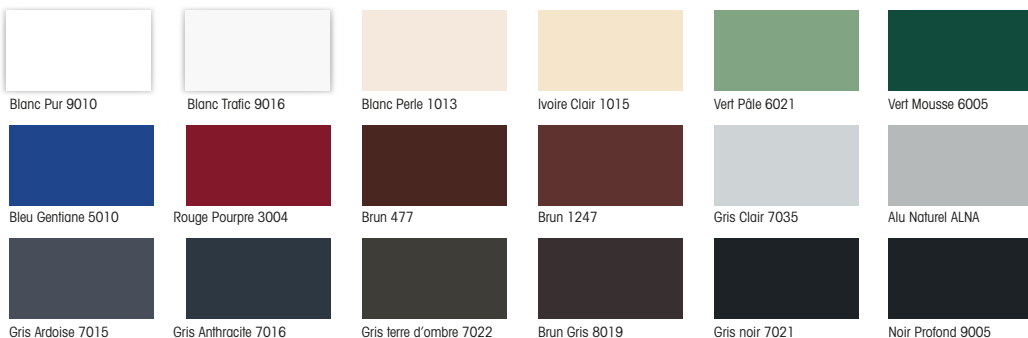

52%
DE PERTE
DE BRILLANCE
EN MOINS** !

Couleurs exclusives

by Profils Systèmes

LAQUAGE GARANTI

25 ANS

TERRE DE MATIÈRES
La gamme créative haute durabilité

Mineral: Cristal de Roche, Fossile, Pierre de Lune
Metallic: Oxyde de Feu, Laque de Laiton
Wooden: Bois Cannelle, Bois Cendré

Éclats métalliques
Retrouvez toute la beauté et la noblesse des métaux patinés

Laiton Patiné, Nuage de Laiton, Vieux Zinc, Nuage de Cuivre, Nuage de Rouille, Bronze Patine Satiné, Bronze Patine Brillant

TERRA CIGALA
Une gamme de 26 couleurs exclusives au toucher sablé !

Blanc Népal, Blanc Velours, Dune, Sable, Pêche Claire, Rouille, Rouge de Mars, Rouge Basque, Havane, Brun Métal, Châtaigne, Sienne, Gris Argent, Gris Diamant, Gris Platine, Gris Désert, Gris Antique, Noir Volcan, Noir Bazalt, Vert Amazone, Vert Antique, Vert Olive, Vert Provence, Bleu Provence, Bleu Antique, Bleu Orage

PROFILS Color

Une sélection de 18 couleurs de la palette RAL disponible en 3 finitions : brillante⁽¹⁾, satinée ou givrée
⁽¹⁾exceptés Alu naturel, Brun 477, Brun 1247

Blanc Pur 9010, Blanc Traffic 9016, Blanc Perle 1013, Ivoire Clair 1015, Vert Pâle 6021, Vert Mousse 6005, Bleu Gentiane 5010, Rouge Pourpre 3004, Brun 477, Brun 1247, Gris Clair 7035, Alu Naturel ALNA, Gris Ardoise 7015, Gris Anthracite 7016, Gris terre d'ombre 7022, Brun Gris 8019, Gris noir 7021, Noir Profond 9005